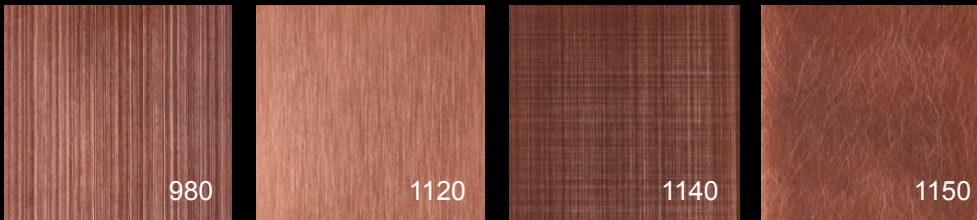

 **Aurubis**

Bühne
Trondheim/Norwegen

Nordic Standard
1,5 mm Tafeln
speziell gelocht

 **Aurubis**

Nordic Brass

Nordic Brass Weathered

Nordic Brown Light

Nordic Brown