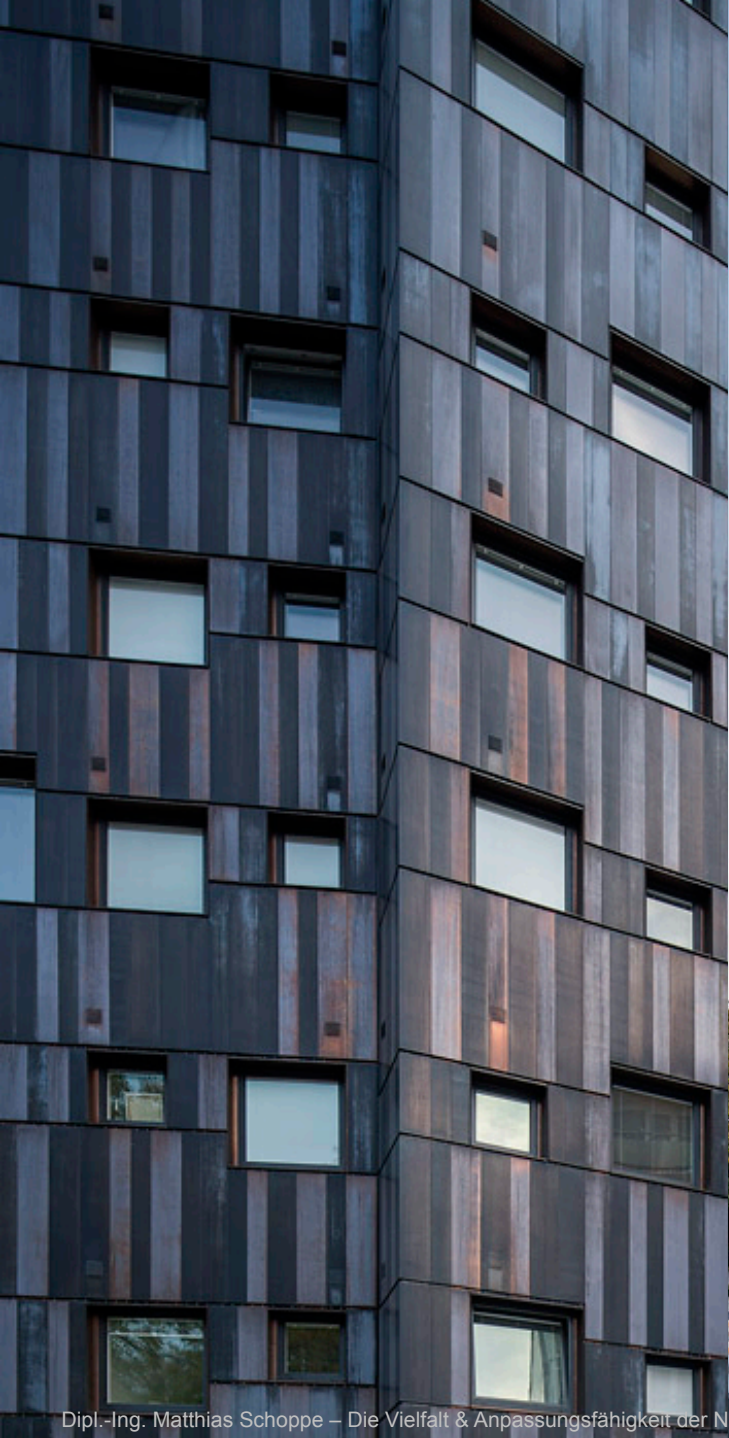

Nordic Brass
handbrüniert

 **Aurubis**

Windspiel Espo/Finnland

Nordic Blue

2 mm
Materialstärke

Nordic Green

Nordic Green
Living

 **Aurubis**