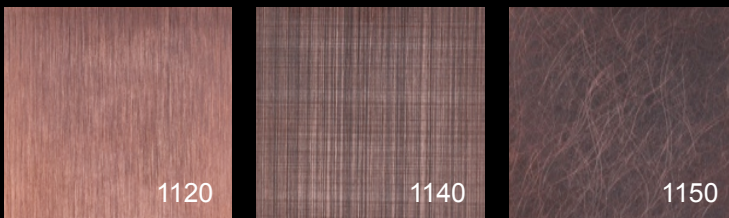

 **Aurubis**

Bühne
Trondheim/Norwegen

Nordic Standard
1,5 mm Tafeln
speziell gelocht

 **Aurubis**

Nordic Brass

Nordic Brass Weathered

Nordic Brown Light

Nordic Brown