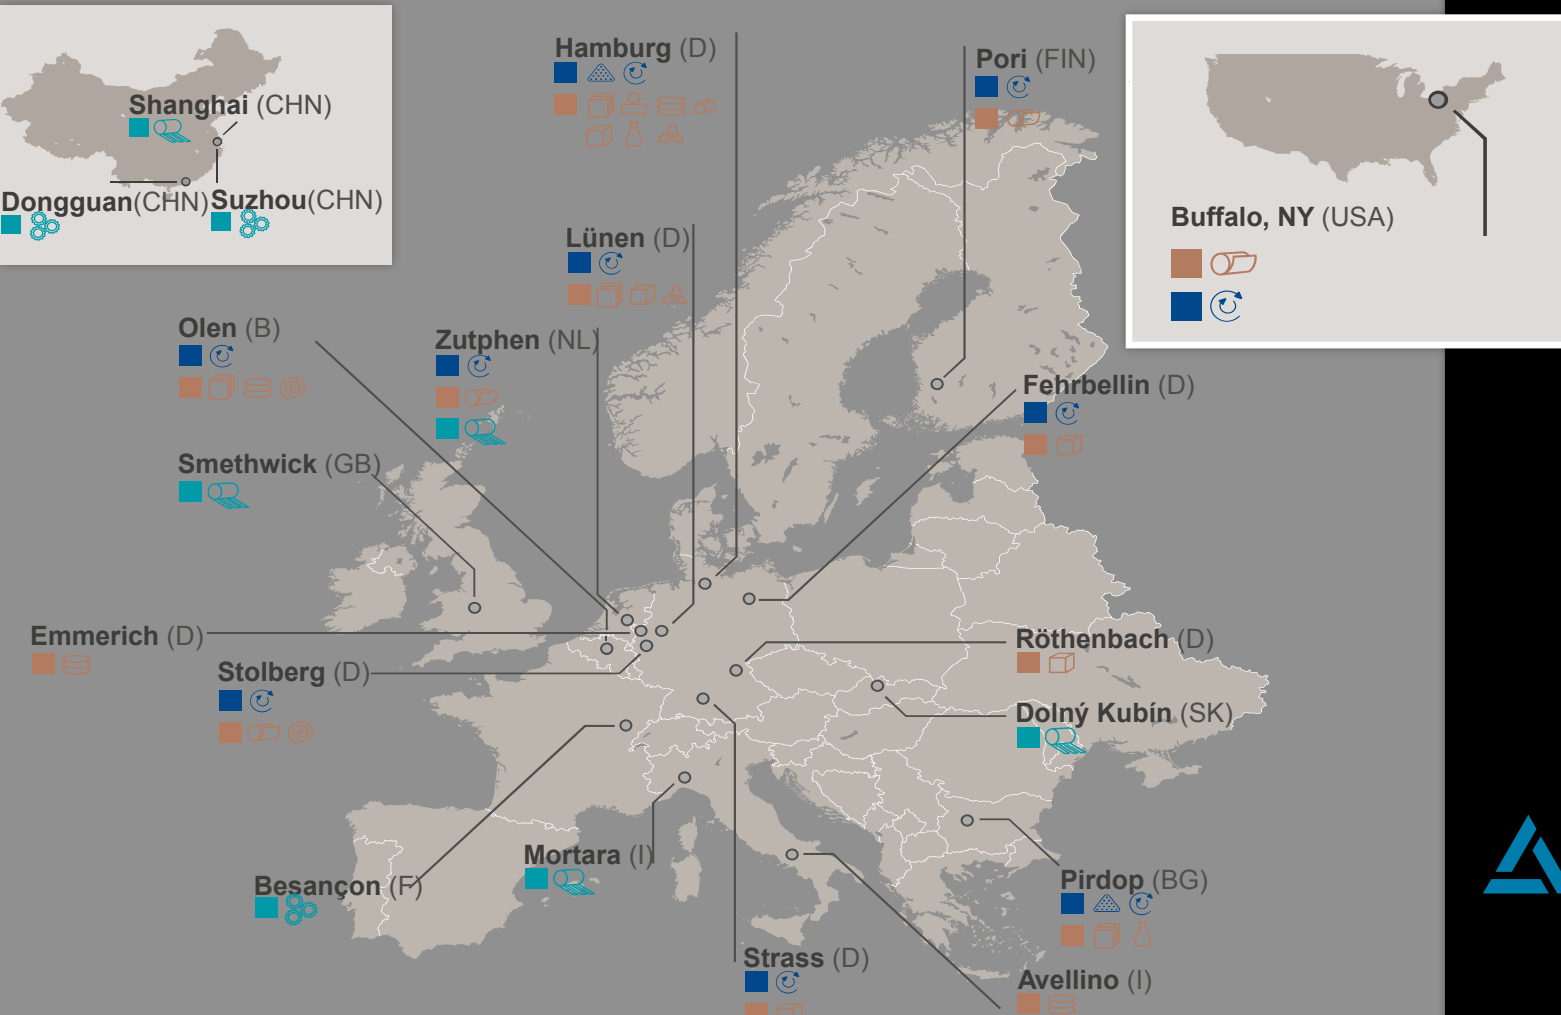

NORDIC PRODUCTS

Aurum + Rubrum
das rote Gold

Produktionsstandorte & Schneidcenter – weltweit

Rohstoffe

- Konzentrate
- Recyclingmaterial

Kupferprodukte

- Kathoden
- Stranggussformate
- Gießwalzdraht
- Bänder & Folien
- Spezialdraht/Profildraht, Formdraht
- Edelmetalle
- Andere Metalle
- Schwefelsäure
- Eisensilikate

Schneid- & Service Center

- Schneidcenter
- Kooperationspartner

Bürogebäude Hamburg

Nordic Royal

 **Aurubis**

Bürogebäude **Hamburg**

Nordic Royal

 **Aurubis**